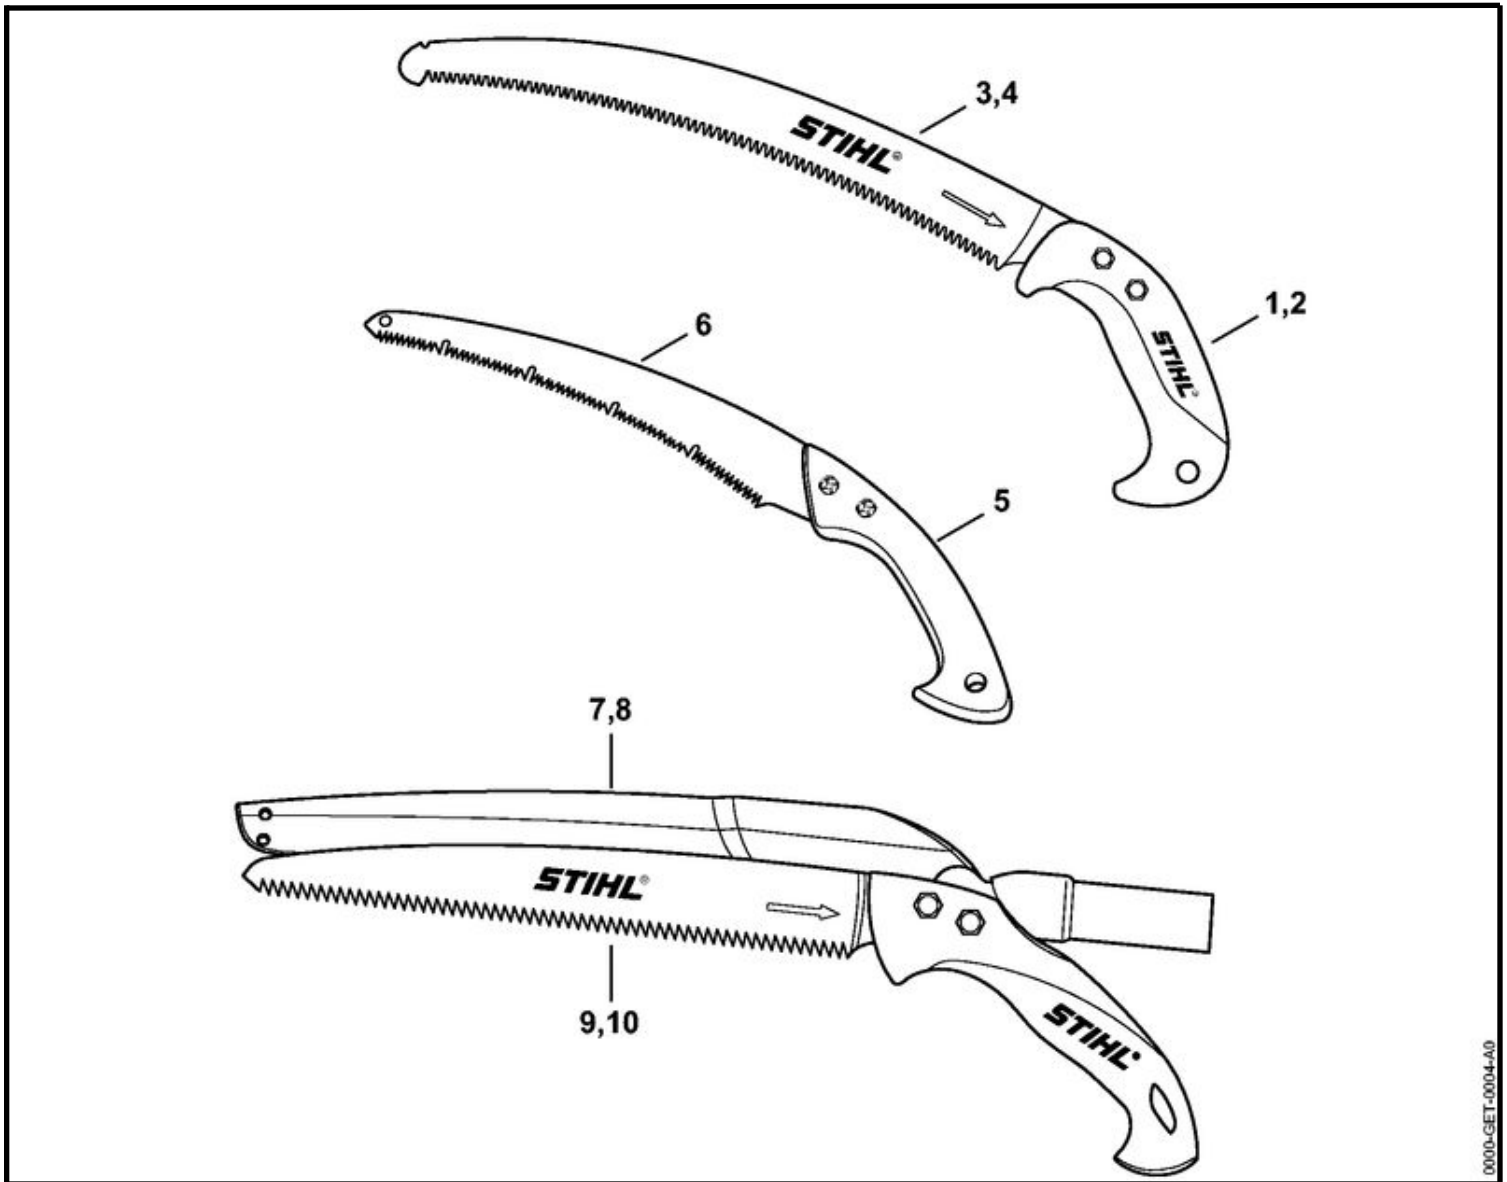

Pruning saw PR 24

A

0000-GET-0004-A0

<nobr> Каталожен №</>	Наименование	Сума	Comment	Цена в BGN	Отстъпка	Включено в	От сериен момер:	До сериен номер	Техн. информация
1 00008818703	Ръчен трион PR 27 C	1							
2 00008818704	Ръчен трион PR 33 C	1							
3 00008819930	Лист на трион	1							
4 00008819931	Лист на трион	1							
5 00008814111	Ръчен трион PR 32 CW	1							
6 00008819001	Режешо острие	1							
7 00008818701	Ръчен трион PR 24	1							
8 00008818702	Ръчен трион PR 33	1							
9 00008819903	Режешо острие	1							
10 00008819904	Режешо острие	1							